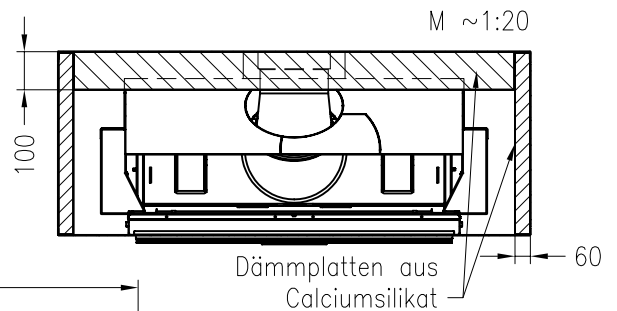

SPARTHERM Kamineinsatz Varia M-80h GET mit DH (Dämmhaube)
für 25er Kachelhöhen (Möglichkeit: Aussenluftanschluss)

Vorderansicht
M ~1:20

Seitenansicht
M ~1:20

Draufsicht
M ~1:20

Schnitt A-A
M ~1:20

Horizontalschnitt durch
den Brennraum
M ~1:20