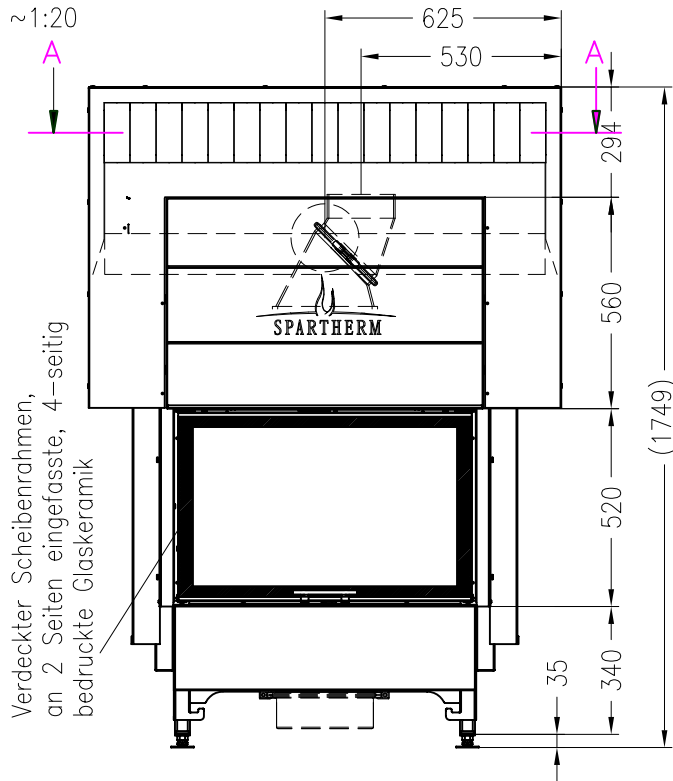

SPARTHERM Kamineinsatz Varia M-80h GET mit DH (Dämmhaube)
für 25er Kachelhöhen (Möglichkeit: Aussenluftanschluss)

Vorderansicht
M ~1:20

Seitenansicht
M ~1:20

Draufsicht
M ~1:20

Schnitt A-A
M ~1:20

Horizontalschnitt durch
den Brennraum
M ~1:20