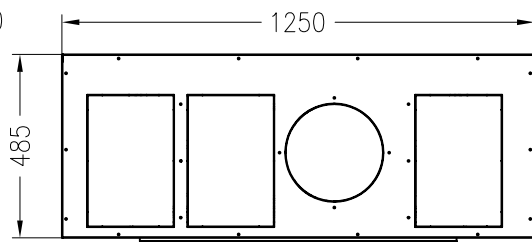

SPARTHERM Kamineinsatz Varia M-80h GET mit DH (Dämmhaube)
für 25er Kachelhöhen (Möglichkeit: Aussenluftanschluss)

Vorderansicht
M ~1:20

Seitenansicht
M ~1:20

Draufsicht
M ~1:20

Schnitt A-A
M ~1:20

Horizontalschnitt durch
den Brennraum
M ~1:20