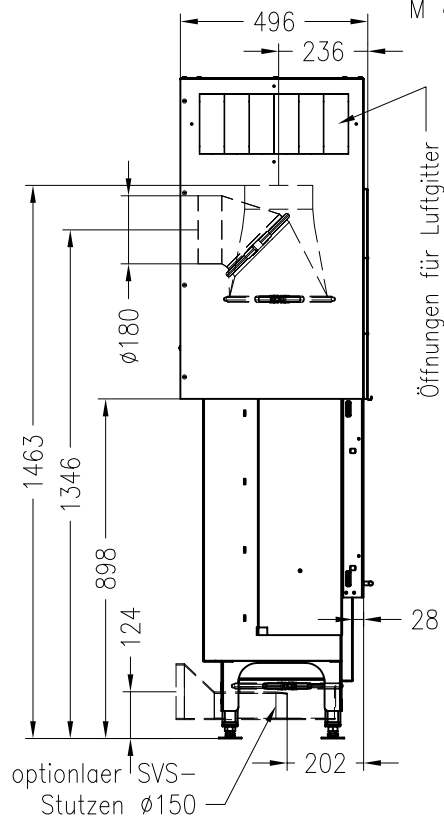

SPARTHERM Kamineinsatz Varia M-80h GET mit DH (Dämmhaube)
für 25er Kachelhöhen (Möglichkeit: Aussenluftanschluss)

Vorderansicht
M ~1:20

Seitenansicht
M ~1:20

Draufsicht
M ~1:20

Schnitt A-A
M ~1:20

Horizontalschnitt durch
den Brennraum
M ~1:20