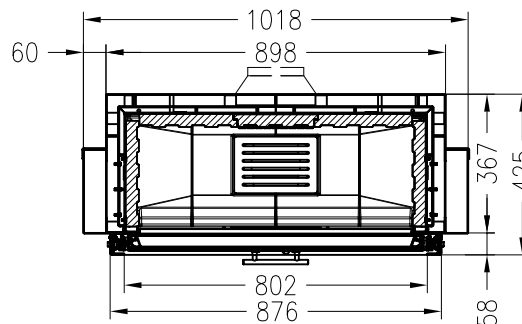

SPARTHERM Kamineinsatz Varia M-80h GET mit DH (Dämmhaube)
für 25er Kachelhöhen (Möglichkeit: Aussenluftanschluss)

Vorderansicht
M ~1:20

Seitenansicht
M ~1:20

Draufsicht
M ~1:20

Schnitt A-A
M ~1:20

Horizontalschnitt durch
den Brennraum
M ~1:20